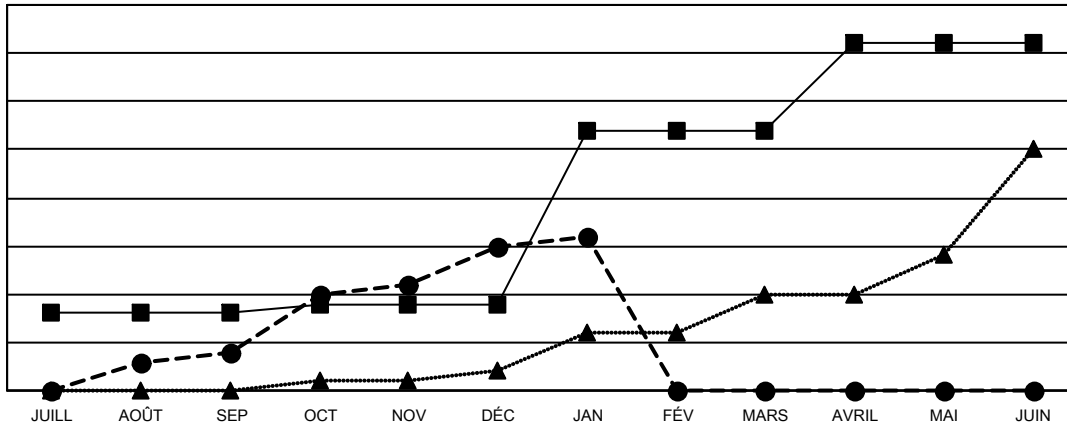

GMT MONTHLY MEMBERSHIP PROGRESS REPORT

Results as of: 1/31/2024

Multiple District 403

LOCATION: GABON REPUBLIC

GMT: OPEN

RC EME 8

Clubs			
RESULTATS POUR 2023-2024			
TRIMESTRE	BUT CONCERNANT LES NOUVEAUX CLUBS	NOUVEAUX CLUBS	CLUBS ANNULÉS
JUILL/AOÛT/SEP	8	4	3
OCT/NOV/DÉC	1	11	8
JAN/FÉV/MARS	18	1	0
AVRIL/MAI/JUIN	9	0	0

Membres			
RESULTATS POUR 2023-2024			
TRIMESTRE	OBJECTIF DE CROISSANCE NETTE DE L'EFFECTIF	CROISSANCE ACTUELLE DE L'EFFECTIF	TOTAL DES MEMBRES RADIES (y compris les transferts)
JUILL/AOÛT/SEP	145	276	249
OCT/NOV/DÉC	170	532	604
JAN/FÉV/MARS	245	116	47
AVRIL/MAI/JUIN	126	0	0

BUTS ET NOUVEAUX CLUBS REELS - CUMULATIF

- BUTS DE L'ANNEE ACTUELLE CONCERNANT LES NOUVEAUX CLUBS
- NOUVEAUX CLUBS REELS POUR L'ANNEE ACTUELLE
- ▲- NOUVEAUX CLUBS REELS L'ANNEE DERNIERE

BUTS ET MEMBRES REELS - CUMULATIF