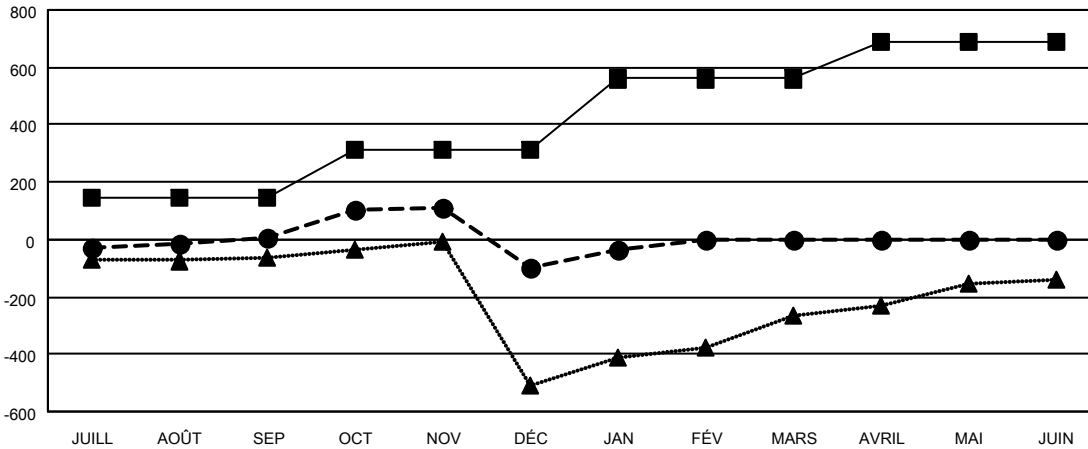

GMT MONTHLY MEMBERSHIP PROGRESS REPORT

Results as of: 1/31/2024

Multiple District 403

LOCATION: GABON REPUBLIC

GMT: OPEN

RC EME 8

Clubs			
RESULTATS POUR 2023-2024			
TRIMESTRE	BUT CONCERNANT LES NOUVEAUX CLUBS	NOUVEAUX CLUBS	CLUBS ANNULÉS
JUILL/AOÛT/SEP	8	4	3
OCT/NOV/DÉC	1	11	8
JAN/FÉV/MARS	18	1	0
AVRIL/MAI/JUIN	9	0	0

Membres			
RESULTATS POUR 2023-2024			
TRIMESTRE	OBJECTIF DE CROISSANCE NETTE DE L'EFFECTIF	CROISSANCE ACTUELLE DE L'EFFECTIF	TOTAL DES MEMBRES RADIES (y compris les transferts)
JUILL/AOÛT/SEP	145	276	249
OCT/NOV/DÉC	170	532	604
JAN/FÉV/MARS	245	116	47
AVRIL/MAI/JUIN	126	0	0

BUTS ET NOUVEAUX CLUBS REELS - CUMULATIF

- BUTS DE L'ANNEE ACTUELLE CONCERNANT LES NOUVEAUX CLUBS
- NOUVEAUX CLUBS REELS POUR L'ANNEE ACTUELLE
- ▲- NOUVEAUX CLUBS REELS L'ANNEE DERNIERE

BUTS ET MEMBRES REELS - CUMULATIF